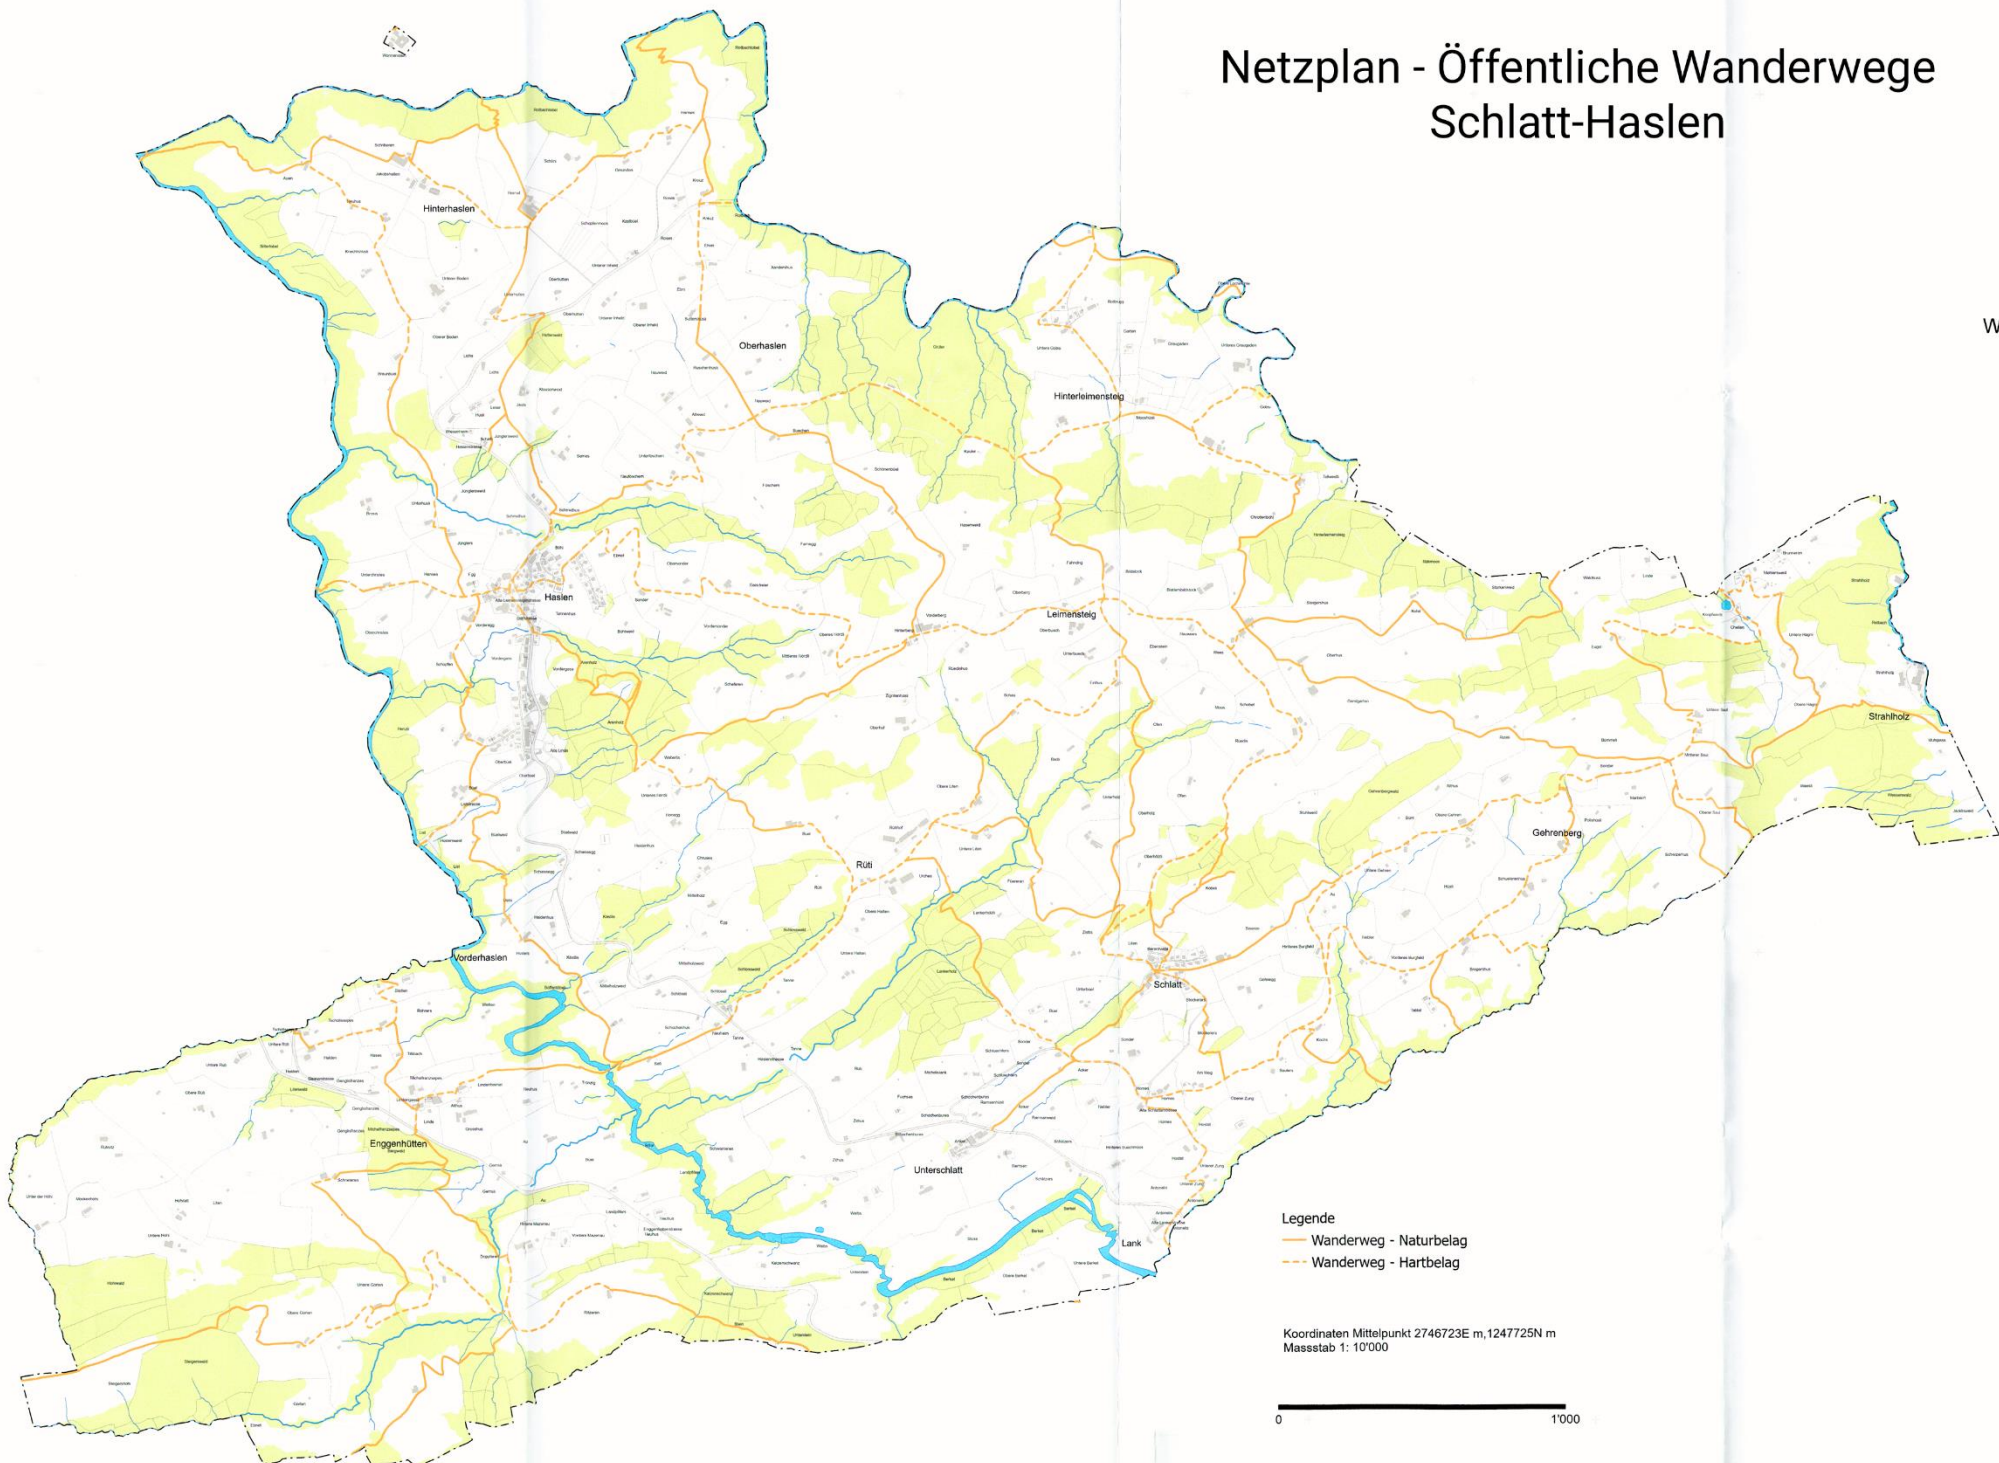

Netzplan - Öffentliche Wanderwege Schlatt-Haslen

- Legende
- Wanderweg - Naturbelag
 - - - Wanderweg - Hartbelag

Koordinaten Mittelpunkt 2746723E m, 1247725N m
Massstab 1: 10'000